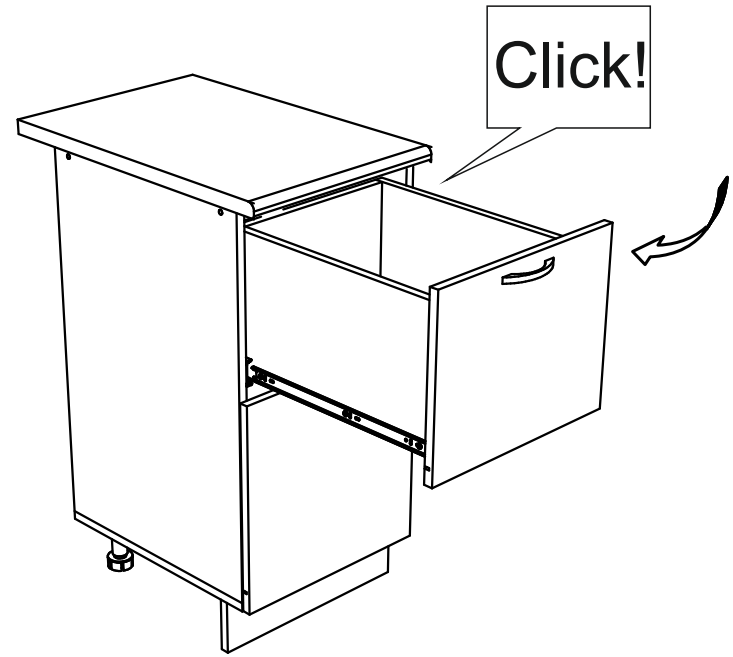

N502

F-32
316*496-1
390*496-1